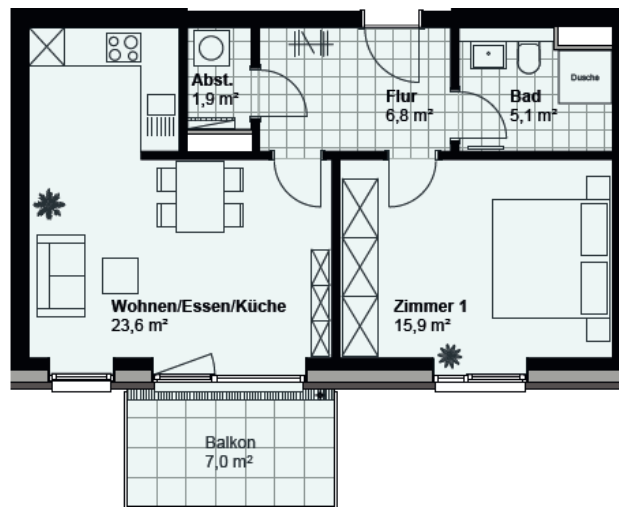

WOHNUNG 21

*Skizze nicht maßstabsgetreu

Wohnen/Essen/Küche	23,6 m ²	Flur	6,8 m ²	Gesamtwohnfläche	56,8 m ²
Zimmer 1	15,9 m ²	Abstellraum	1,9 m ²		
Bad	5,1 m ²	Balkon	3,5 m ²		