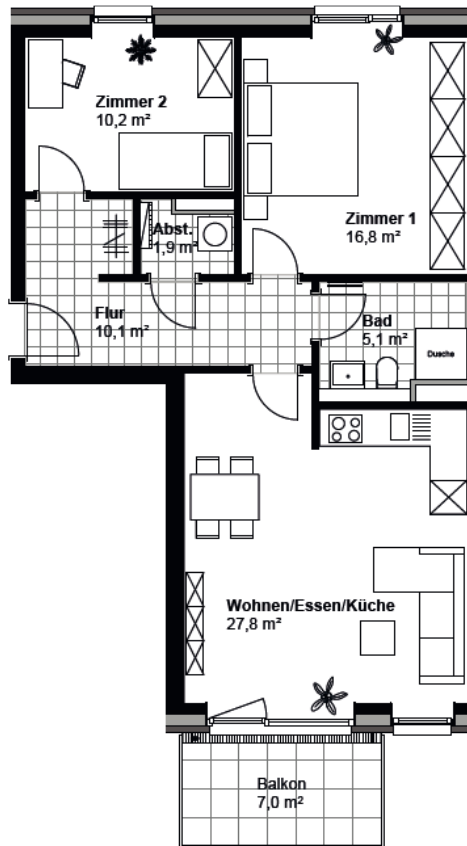

WOHNUNG 22

Haus 1.2 | Westansicht

Haus 1.2 | Ostansicht

*Skizze nicht maßstabsgetreu

Wohnen/Essen/Küche	27,8 m ²	Bad	5,1 m ²	Balkon	3,5 m ²
Zimmer 1	16,8 m ²	Flur	10,1 m ²	Gesamtwohnfläche	75,4 m ²
Zimmer 2	10,2 m ²	Abstellraum	1,9 m ²		