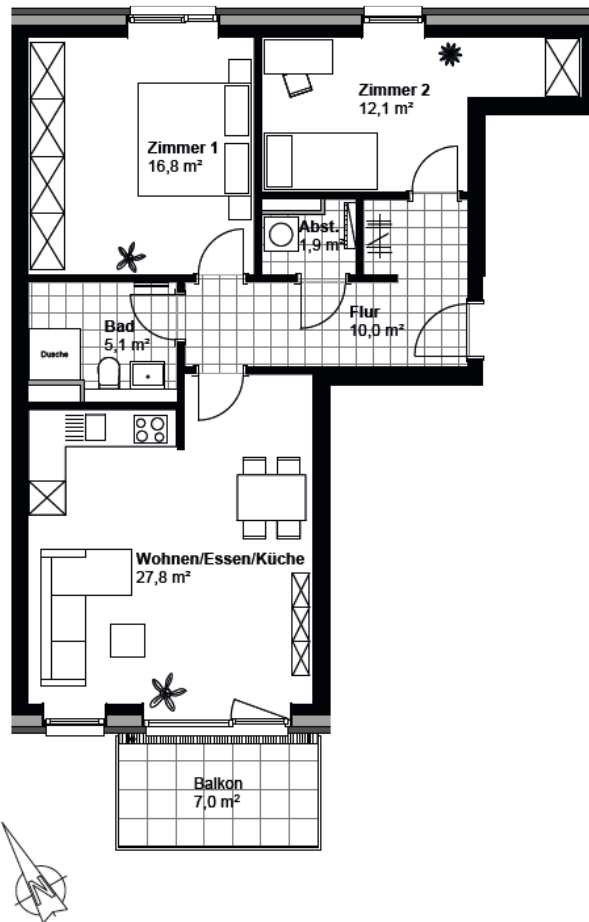

WOHNUNG 23

Haus 1.2 | Westansicht

Haus 1.2 | Ostansicht

*Skizze nicht maßstabsgetreu

Wohnen/Essen/Küche	27,8 m ²	Bad	5,1 m ²	Balkon	3,5 m ²
Zimmer 1	16,8 m ²	Flur	10,0 m ²	Gesamtwohnfläche	77,2 m ²
Zimmer 2	12,1 m ²	Abstellraum	1,9 m ²		