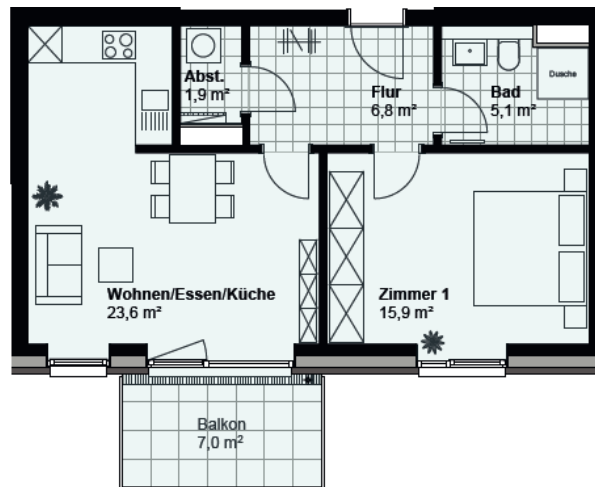

WOHNUNG 24

*Skizze nicht maßstabsgetreu

Wohnen/Essen/Küche	23,6 m ²	Flur	6,8 m ²	Gesamtwohnfläche	56,8 m ²
Zimmer 1	15,9 m ²	Abstellraum	1,9 m ²		
Bad	5,1 m ²	Balkon	3,5 m ²		