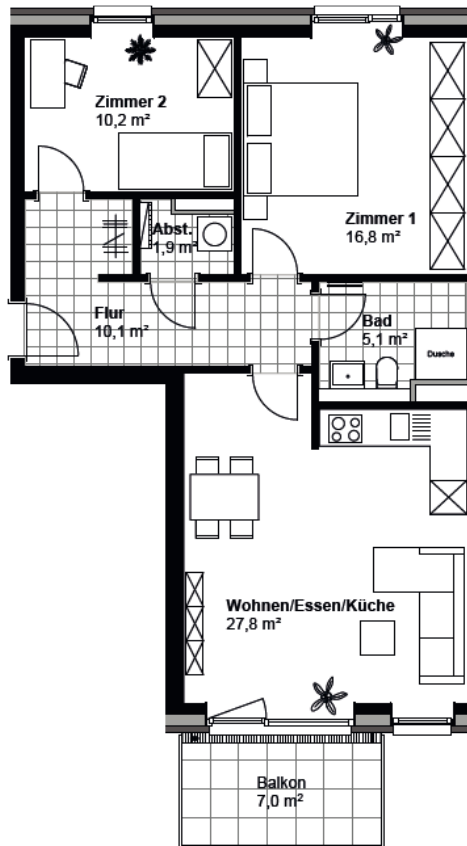

## WOHNUNG 25

\*Skizze nicht maßstabsgetreu

Wohnen/Essen/Küche	27,8 m <sup>2</sup>	Bad	5,1 m <sup>2</sup>	Balkon	3,5 m <sup>2</sup>
Zimmer 1	16,8 m <sup>2</sup>	Flur	10,1 m <sup>2</sup>	Gesamtwohnfläche	75,4 m <sup>2</sup>
Zimmer 2	10,2 m <sup>2</sup>	Abstellraum	1,9 m <sup>2</sup>		