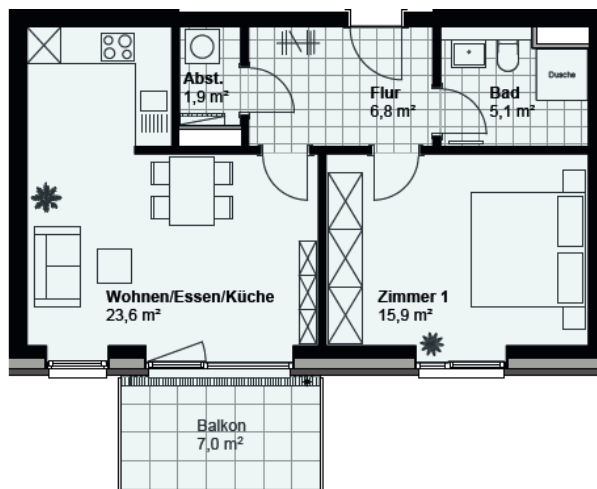

WOHNUNG 27

*Skizze nicht maßstabsgetreu

Wohnen/Essen/Küche	23,6 m ²	Flur	6,8 m ²	Gesamtwohnfläche	56,8 m ²
Zimmer 1	15,9 m ²	Abstellraum	1,9 m ²		
Bad	5,1 m ²	Balkon	3,5 m ²		