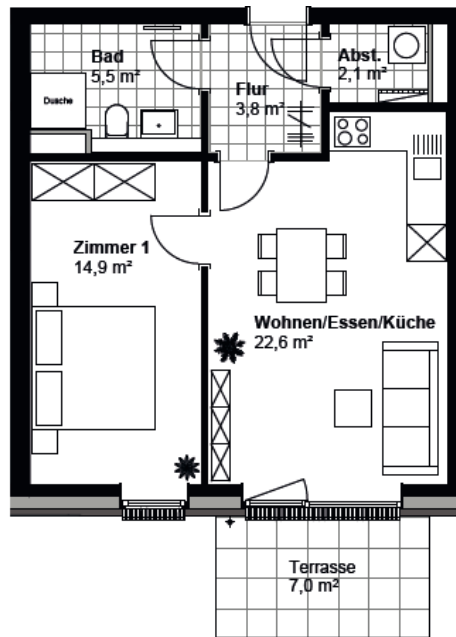

WOHNUNG 30

*Skizze nicht maßstabsgetreu

Wohnen/Essen/Küche	22,6 m ²	Flur	3,8 m ²	Gesamtwohnfläche	52,4 m ²
Zimmer 1	14,9 m ²	Abstellraum	2,1 m ²		
Bad	5,5 m ²	Terrasse	3,5 m ²		