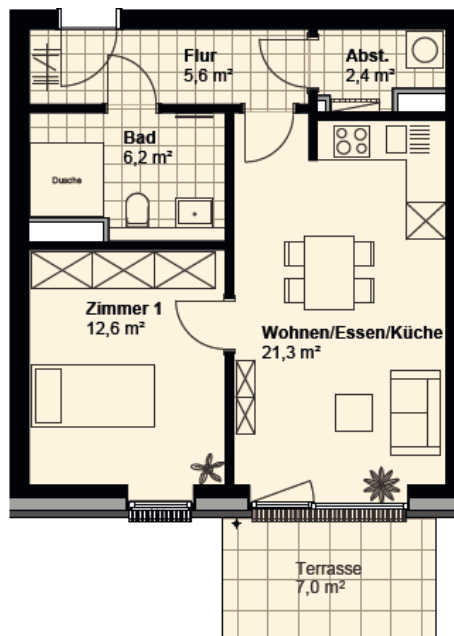

WOHNUNG 31

*Skizze nicht maßstabsgetreu

Wohnen/Essen/Küche	21,3 m ²	Flur	5,6 m ²	Gesamtwohnfläche	51,6 m ²
Zimmer 1	12,6 m ²	Abstellraum	2,4 m ²		
Bad	6,2 m ²	Terrasse	3,5 m ²		