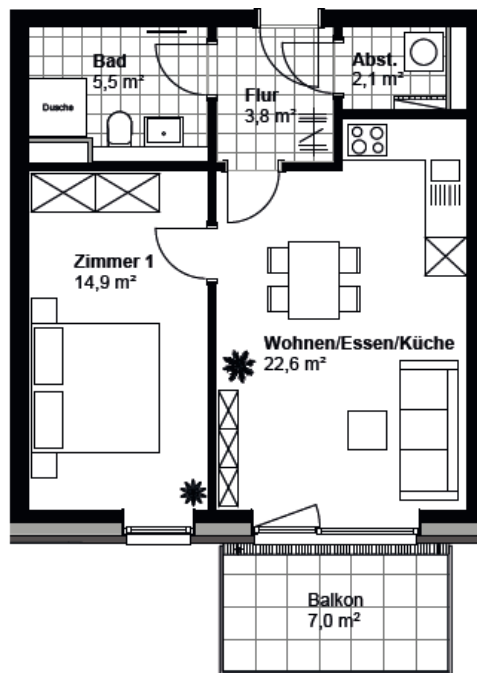

## WOHNUNG 34

\*Skizze nicht maßstabsgetreu

Wohnen/Essen/Küche	22,6 m <sup>2</sup>	Flur	3,8 m <sup>2</sup>	Gesamtwohnfläche	52,4 m <sup>2</sup>
Zimmer 1	14,9 m <sup>2</sup>	Abstellraum	2,1 m <sup>2</sup>		
Bad	5,5 m <sup>2</sup>	Balkon	3,5 m <sup>2</sup>		