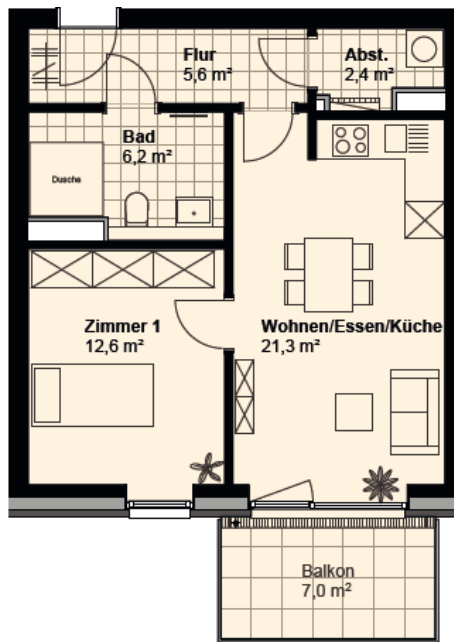

WOHNUNG 35

*Skizze nicht maßstabsgetreu

Wohnen/Essen/Küche	21,3 m ²	Flur	5,6 m ²	Gesamtwohnfläche	51,6 m ²
Zimmer 1	12,6 m ²	Abstellraum	2,4 m ²		
Bad	6,2 m ²	Balkon	3,5 m ²		