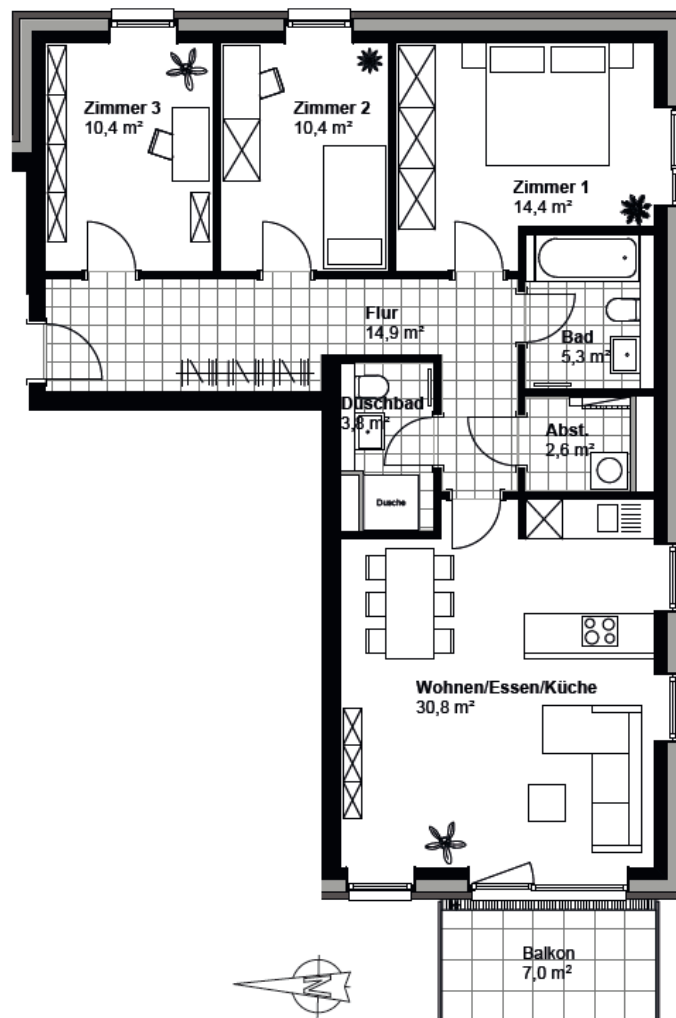

WOHNUNG 36

*Skizze nicht maßstabsgetreu

| | | | | | |
|--------------------|---------------------|-------------|---------------------|------------------|---------------------|
| Wohnen/Essen/Küche | 30,8 m ² | Bad | 5,3 m ² | Balkon | 3,5 m ² |
| Zimmer 1 | 14,4 m ² | Duschbad | 3,8 m ² | Gesamtwohnfläche | 96,1 m ² |
| Zimmer 2 | 10,4 m ² | Flur | 14,9 m ² | | |
| Zimmer 3 | 10,4 m ² | Abstellraum | 2,6 m ² | | |