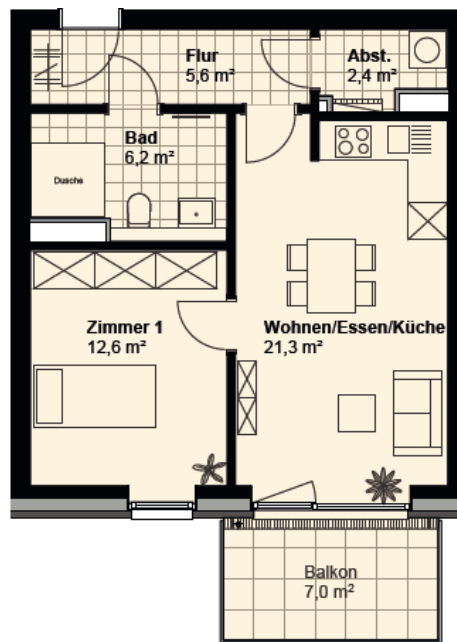

## WOHNUNG 39

\*Skizze nicht maßstabsgetreu

Wohnen/Essen/Küche	21,3 m <sup>2</sup>	Flur	5,6 m <sup>2</sup>	Gesamtwohnfläche	51,6 m <sup>2</sup>
Zimmer 1	12,6 m <sup>2</sup>	Abstellraum	2,4 m <sup>2</sup>		
Bad	6,2 m <sup>2</sup>	Balkon	3,5 m <sup>2</sup>		