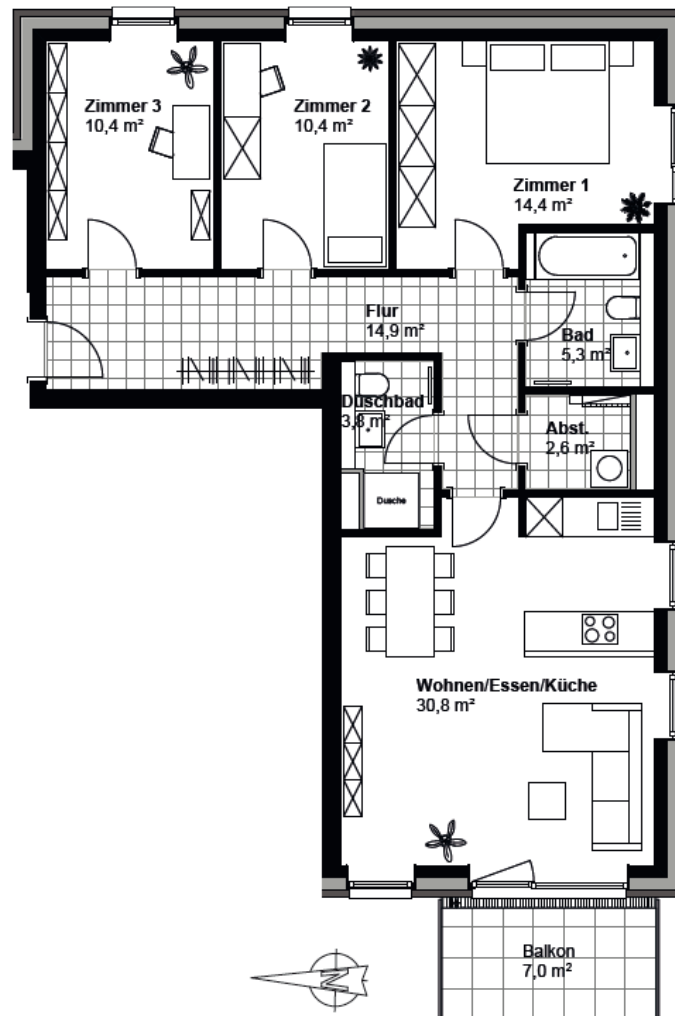

WOHNUNG 40

*Skizze nicht maßstabsgetreu

Wohnen/Essen/Küche	30,8 m ²	Bad	5,3 m ²	Balkon	3,5 m ²
Zimmer 1	14,4 m ²	Duschbad	3,8 m ²	Gesamtwohnfläche	96,1 m ²
Zimmer 2	10,4 m ²	Flur	14,9 m ²		
Zimmer 3	10,4 m ²	Abstellraum	2,6 m ²		