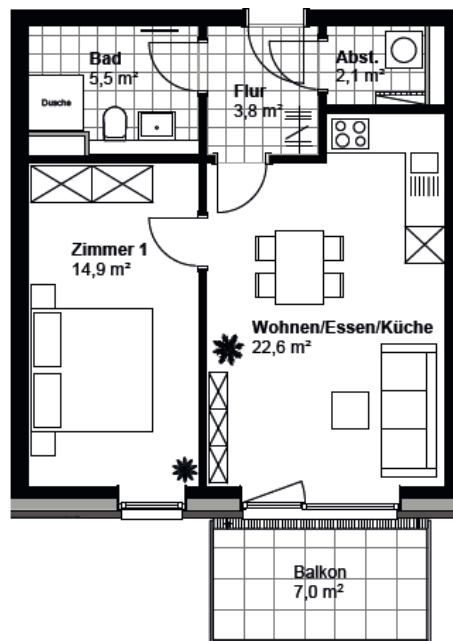

WOHNUNG 42

*Skizze nicht maßstabsgetreu

Wohnen/Essen/Küche 22,6 m²
 Zimmer 1 14,9 m²
 Bad 5,5 m²

Flur 3,8 m²
 Abstellraum 2,1 m²
 Balkon 3,5 m²

Gesamtwohnfläche 52,4 m²