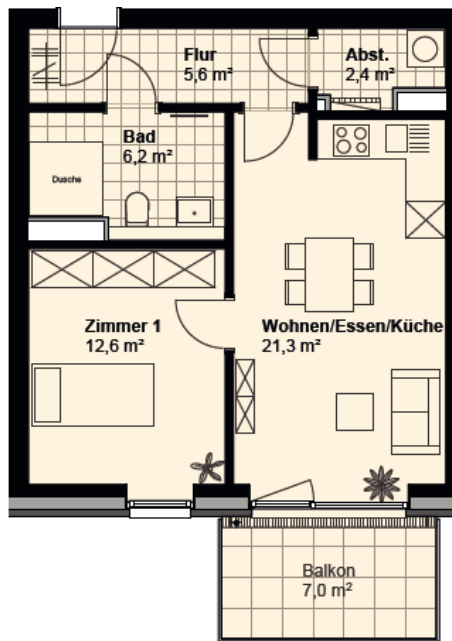

WOHNUNG 43

*Skizze nicht maßstabsgetreu

Wohnen/Essen/Küche	21,3 m ²	Flur	5,6 m ²	Gesamtwohnfläche	51,6 m ²
Zimmer 1	12,6 m ²	Abstellraum	2,4 m ²		
Bad	6,2 m ²	Balkon	3,5 m ²		