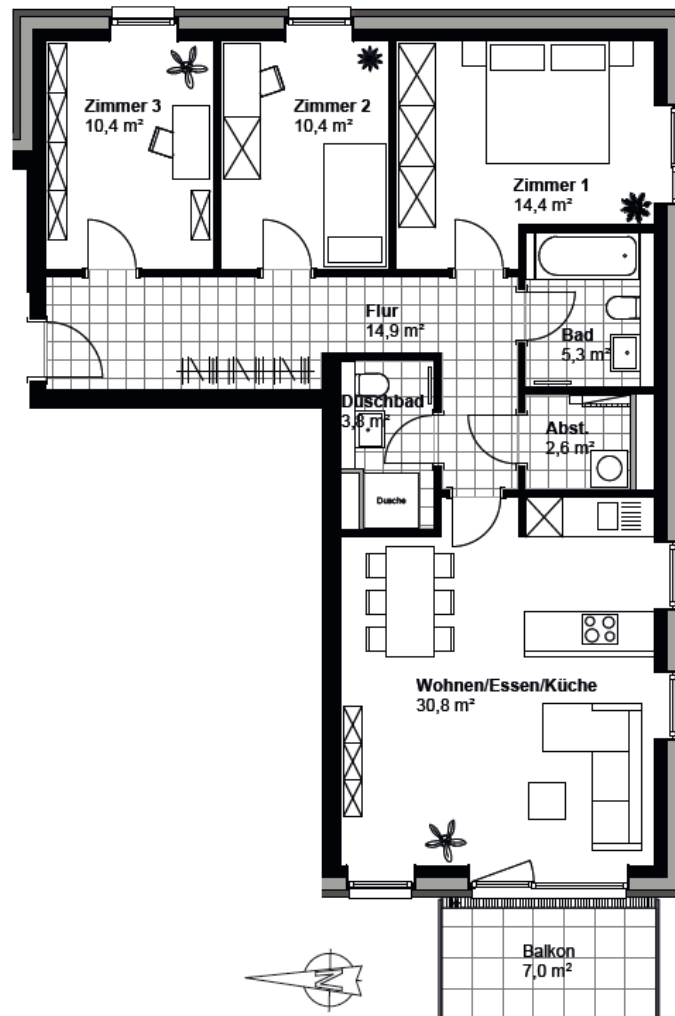

WOHNUNG 44

*Skizze nicht maßstabsgetreu

Wohnen/Essen/Küche	30,8 m ²	Bad	5,3 m ²	Balkon	3,5 m ²
Zimmer 1	14,4 m ²	Duschbad	3,8 m ²	Gesamtwohnfläche	96,1 m ²
Zimmer 2	10,4 m ²	Flur	14,9 m ²		
Zimmer 3	10,4 m ²	Abstellraum	2,6 m ²		