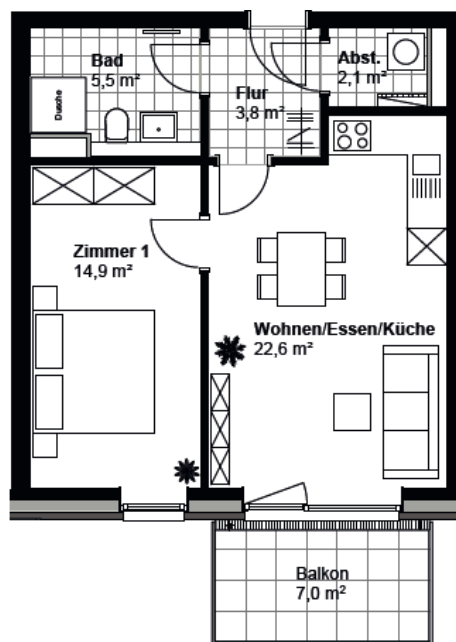

WOHNUNG 46

*Skizze nicht maßstabsgetreu

Wohnen/Essen/Küche	22,6 m ²	Flur	3,8 m ²	Gesamtwohnfläche	52,4 m ²
Zimmer 1	14,9 m ²	Abstellraum	2,1 m ²		
Bad	5,5 m ²	Balkon	3,5 m ²		