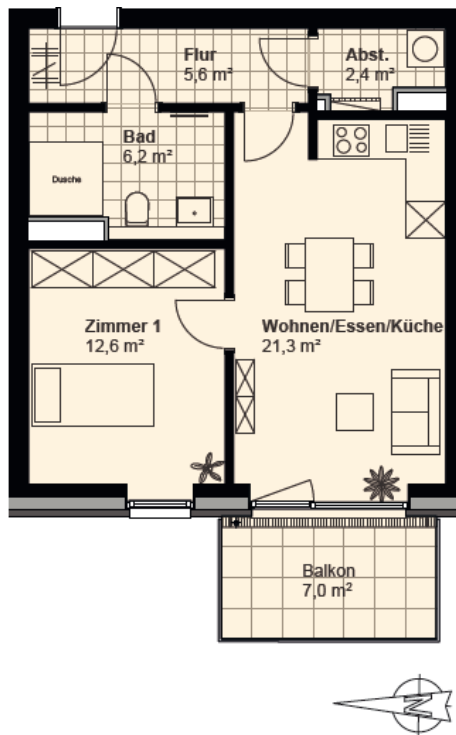

WOHNUNG 47

*Skizze nicht maßstabsgetreu

Wohnen/Essen/Küche	21,3 m ²	Flur	5,6 m ²	Gesamtwohnfläche	51,6 m ²
Zimmer 1	12,6 m ²	Abstellraum	2,4 m ²		
Bad	6,2 m ²	Balkon	3,5 m ²		