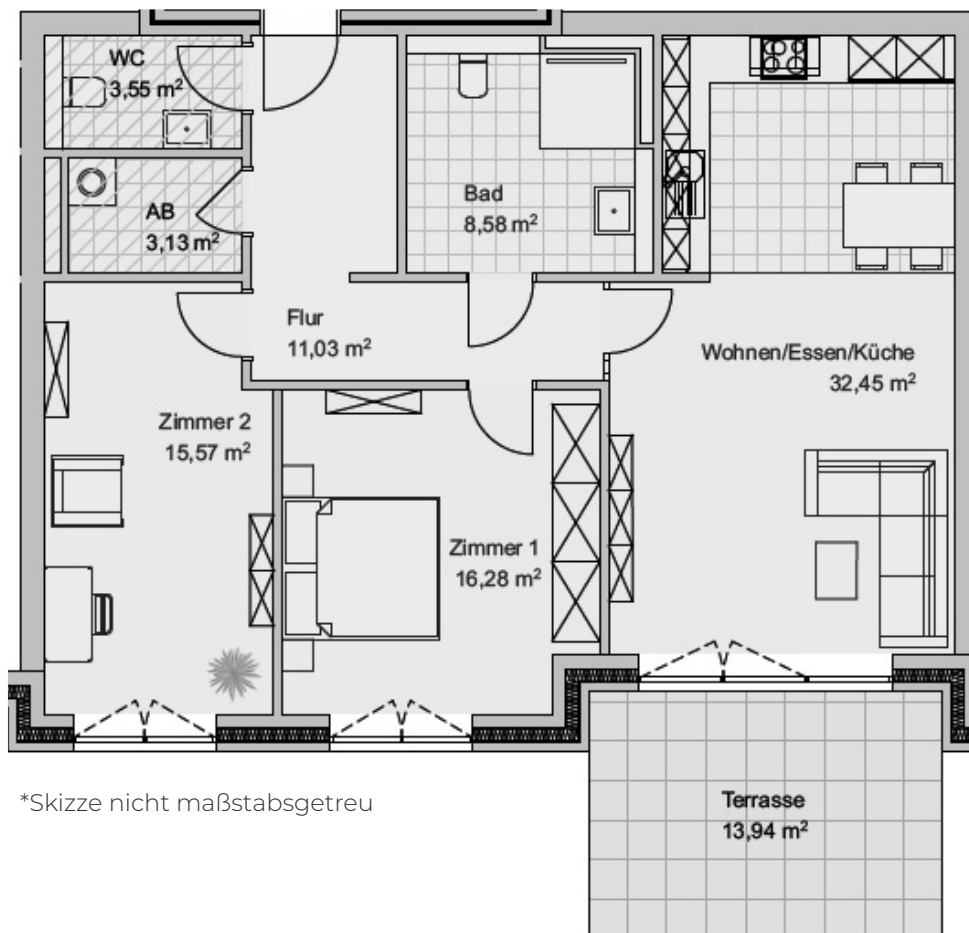

## WOHNUNG 5

\*Skizze nicht maßstabsgetreu

Wohnen/Essen/Küche	32,45 m <sup>2</sup>	Bad	8,58 m <sup>2</sup>	Abstellraum	3,02 m <sup>2</sup>
Zimmer 1	16,28 m <sup>2</sup>	Gäste-WC	3,48 m <sup>2</sup>	Terrasse	6,97 m <sup>2</sup>
Zimmer 2	15,57 m <sup>2</sup>	Flur	11,03 m <sup>2</sup>	Gesamtwohnfläche	97,38 m <sup>2</sup>