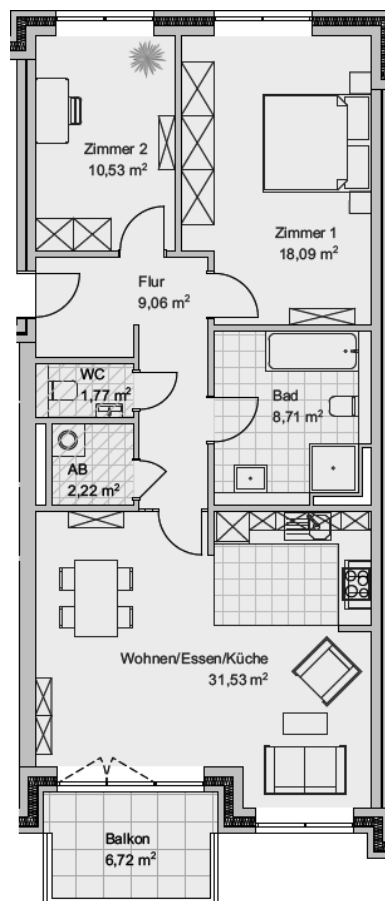

## WOHNUNG 9

\*Skizze nicht maßstabsgetreu

Wohnen/Essen/Küche	31,53 m <sup>2</sup>	Bad	8,71 m <sup>2</sup>	Abstellraum	2,11 m <sup>2</sup>
Zimmer 1	18,09 m <sup>2</sup>	Gäste-WC	1,70 m <sup>2</sup>	Balkon	3,36 m <sup>2</sup>
Zimmer 2	10,53 m <sup>2</sup>	Flur	9,06 m <sup>2</sup>	Gesamtwohnfläche	85,09 m <sup>2</sup>