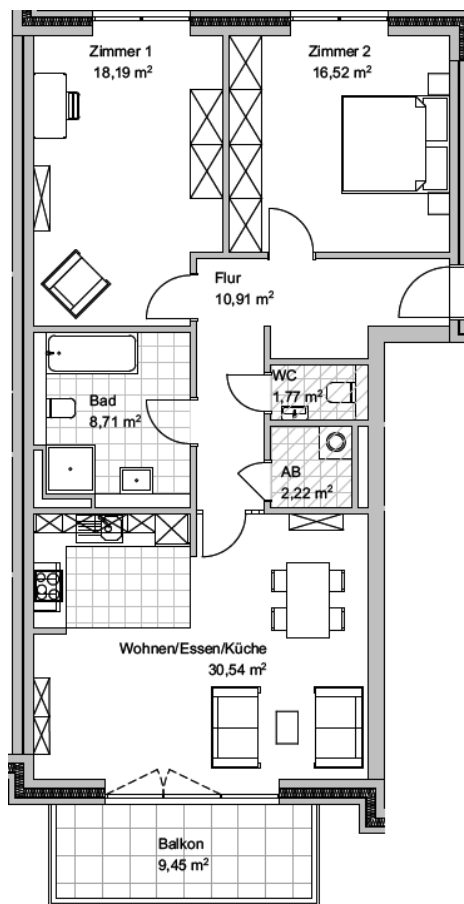

## WOHNUNG 10

\*Skizze nicht maßstabsgetreu

Wohnen/Essen/Küche	30,54 m <sup>2</sup>	Bad	8,71 m <sup>2</sup>	Abstellraum	2,11 m <sup>2</sup>
Zimmer 1	18,19 m <sup>2</sup>	Gäste-WC	1,70 m <sup>2</sup>	Balkon	4,73 m <sup>2</sup>
Zimmer 2	16,52 m <sup>2</sup>	Flur	10,91 m <sup>2</sup>	Gesamtwohnfläche	93,41 m <sup>2</sup>