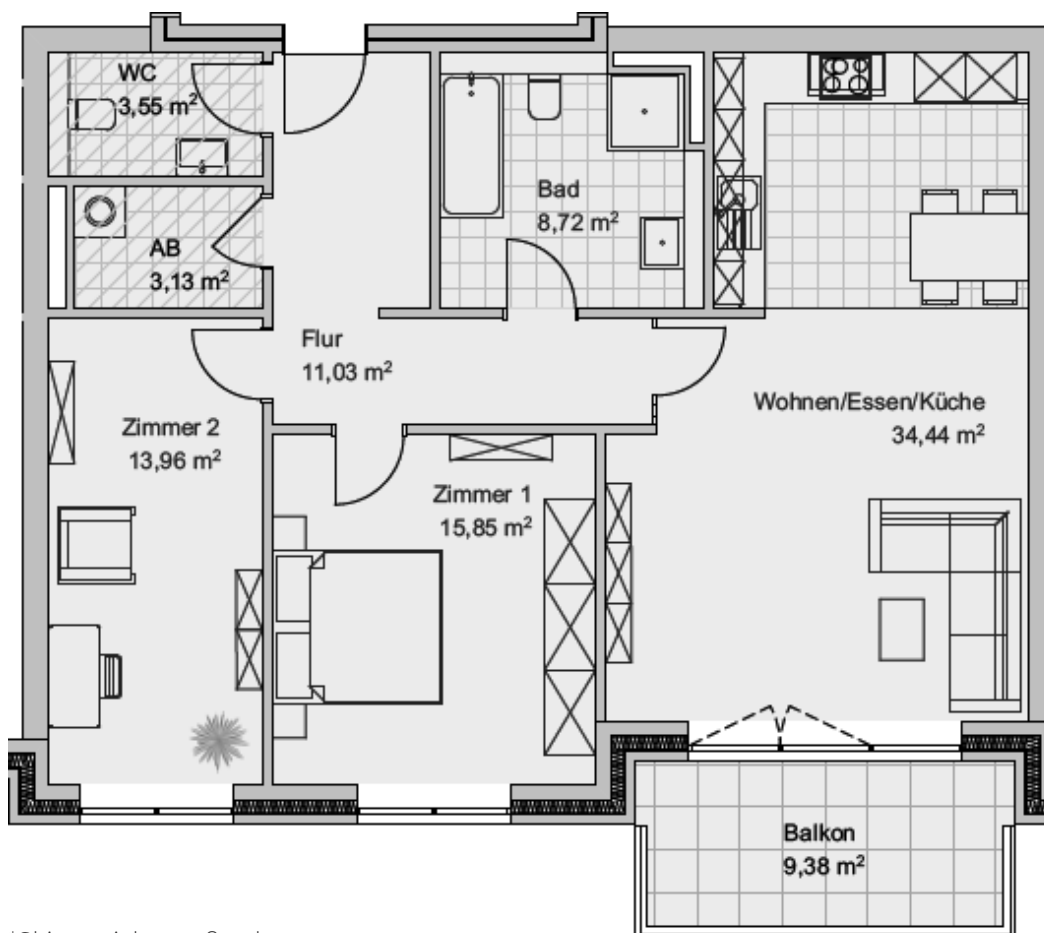

WOHNUNG 11

*Skizze nicht maßstabsgetreu

Wohnen/Essen/Küche	34,44 m ²	Bad	8,72 m ²	Abstellraum	3,02 m ²
Zimmer 1	15,85 m ²	Gäste-WC	3,48 m ²	Balkon	4,69 m ²
Zimmer 2	13,96 m ²	Flur	11,03 m ²	Gesamtwohnfläche	95,19 m ²