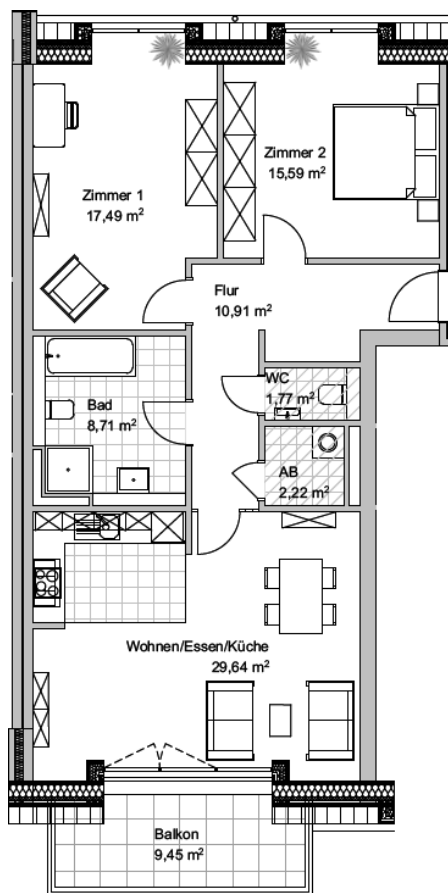

WOHNUNG 16

*Skizze nicht maßstabsgetreu

Wohnen/Essen/Küche	29,64 m ²	Bad	8,71 m ²	Abstellraum	2,11 m ²
Zimmer 1	17,49 m ²	Gäste-WC	1,70 m ²	Balkon	4,73 m ²
Zimmer 2	15,59 m ²	Flur	10,91 m ²	Gesamtwohnfläche	90,88 m ²