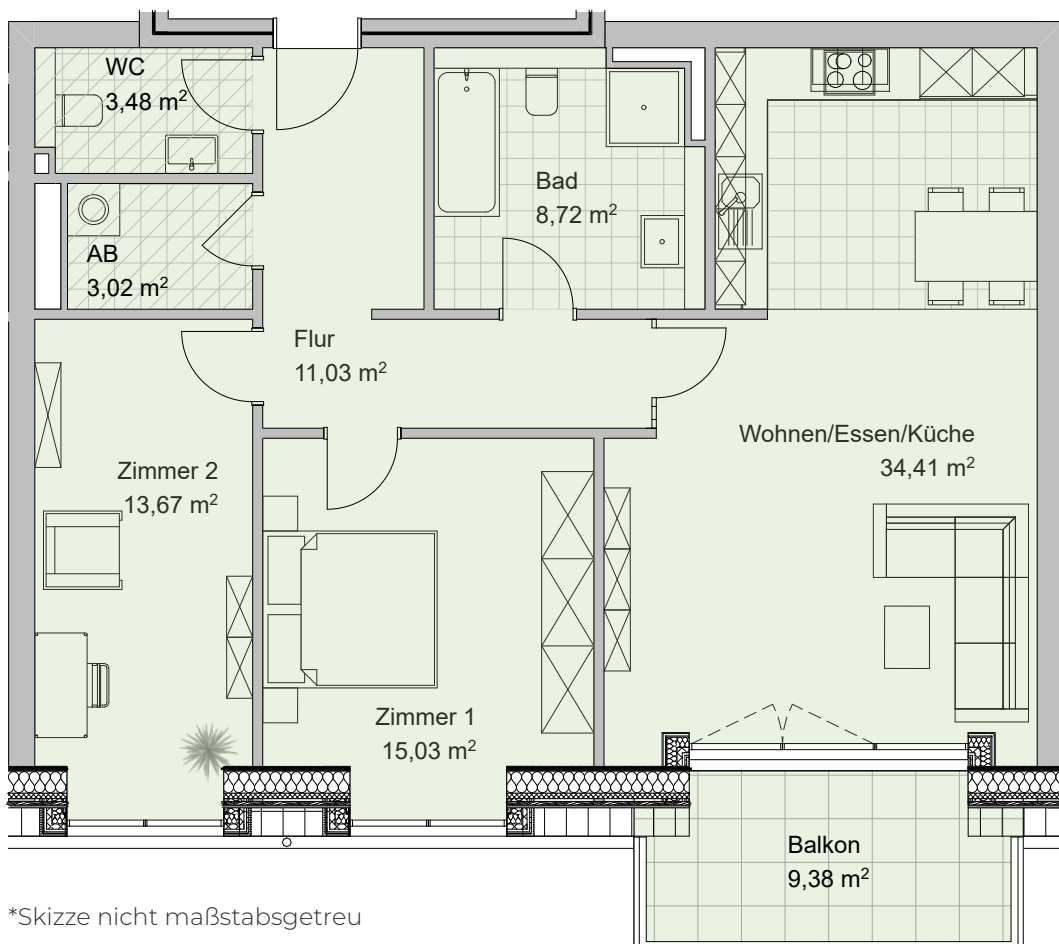

WOHNUNG 17

*Skizze nicht maßstabsgetreu

Wohnen/Essen/Küche	34,41 m ²	Bad	8,72 m ²	Abstellraum	3,02 m ²
Zimmer 1	15,03 m ²	Gäste-WC	3,48 m ²	Balkon	4,69 m ²
Zimmer 2	13,67 m ²	Flur	11,03 m ²	Gesamtwohnfläche	94,05 m ²